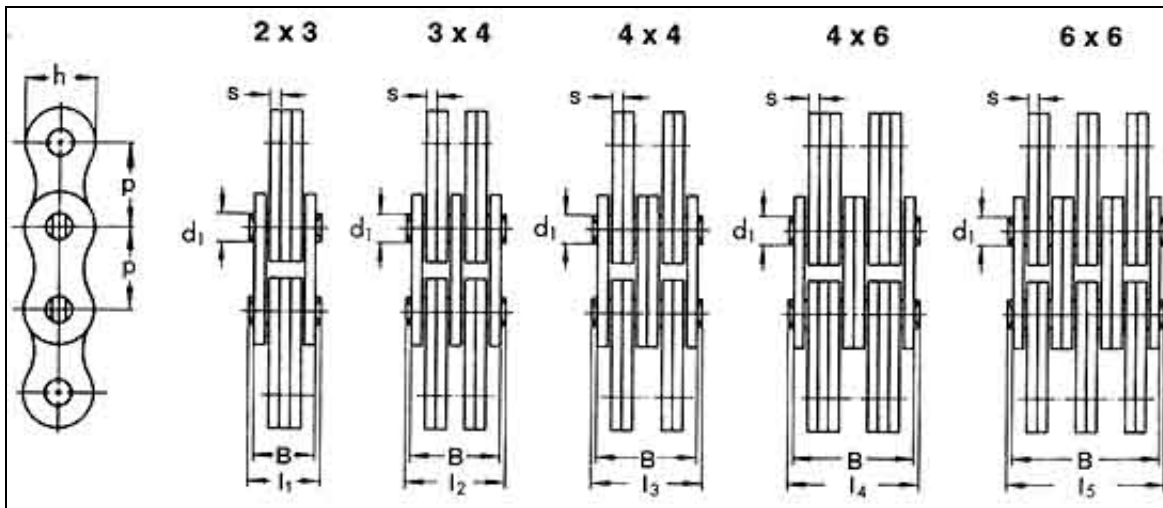

Rullkedjor

Fleyerkedja LH

enligt DIN 8152

| Kedja | Kedja | Delning P mm | Delning P tum | Brick- kombi- nation | Brick- höjd h max | Brick- tjock- lek S | Pinne Æ d ₁ max | Bredd brickor B max | Bredd pinnar l ₁ , l ₂ , l ₃ l ₄ , l ₅ max |
|---------|-------|--------------------|---------------------|----------------------------|----------------------------|------------------------------|----------------------------------|------------------------------|---|
| LH1023W | BL523 | 15,87 | 5/8 | 2x3 | 15,10 | 2,46 | 5,95 | 12,60 | 15,30 |
| LH1034W | BL534 | 15,87 | 5/8 | 3x4 | 15,10 | 2,46 | 5,95 | 17,50 | 20,30 |
| LH1044W | BL544 | 15,87 | 5/8 | 4x4 | 15,10 | 2,46 | 5,95 | 20,00 | 22,70 |
| LH1046W | BL546 | 15,87 | 5/8 | 4x6 | 15,10 | 2,46 | 5,95 | 24,80 | 27,70 |
| LH1066W | BL566 | 15,87 | 5/8 | 6x6 | 15,10 | 2,46 | 5,95 | 29,70 | 32,10 |
| LH1223W | BL623 | 19,05 | 3/4 | 2x3 | 18,20 | 3,23 | 7,93 | 17,00 | 20,70 |
| LH1234W | BL634 | 19,05 | 3/4 | 3x4 | 18,20 | 3,23 | 7,93 | 24,50 | 27,40 |
| LH1244W | BL644 | 19,05 | 3/4 | 4x4 | 18,20 | 3,23 | 7,93 | 27,80 | 30,70 |
| LH1246W | BL646 | 19,05 | 3/4 | 4x6 | 18,20 | 3,23 | 7,93 | 34,40 | 37,40 |
| LH1266W | BL666 | 19,05 | 3/4 | 6x6 | 18,20 | 3,23 | 7,93 | 41,00 | 44,20 |
| LH1623W | BL823 | 25,40 | 1 | 2x3 | 24,00 | 4,06 | 9,53 | 21,10 | 25,40 |
| LH1634W | BL834 | 25,40 | 1 | 3x4 | 24,00 | 4,06 | 9,53 | 29,20 | 33,70 |
| LH1644W | BL844 | 25,40 | 1 | 4x4 | 24,00 | 4,06 | 9,53 | 33,20 | 37,90 |