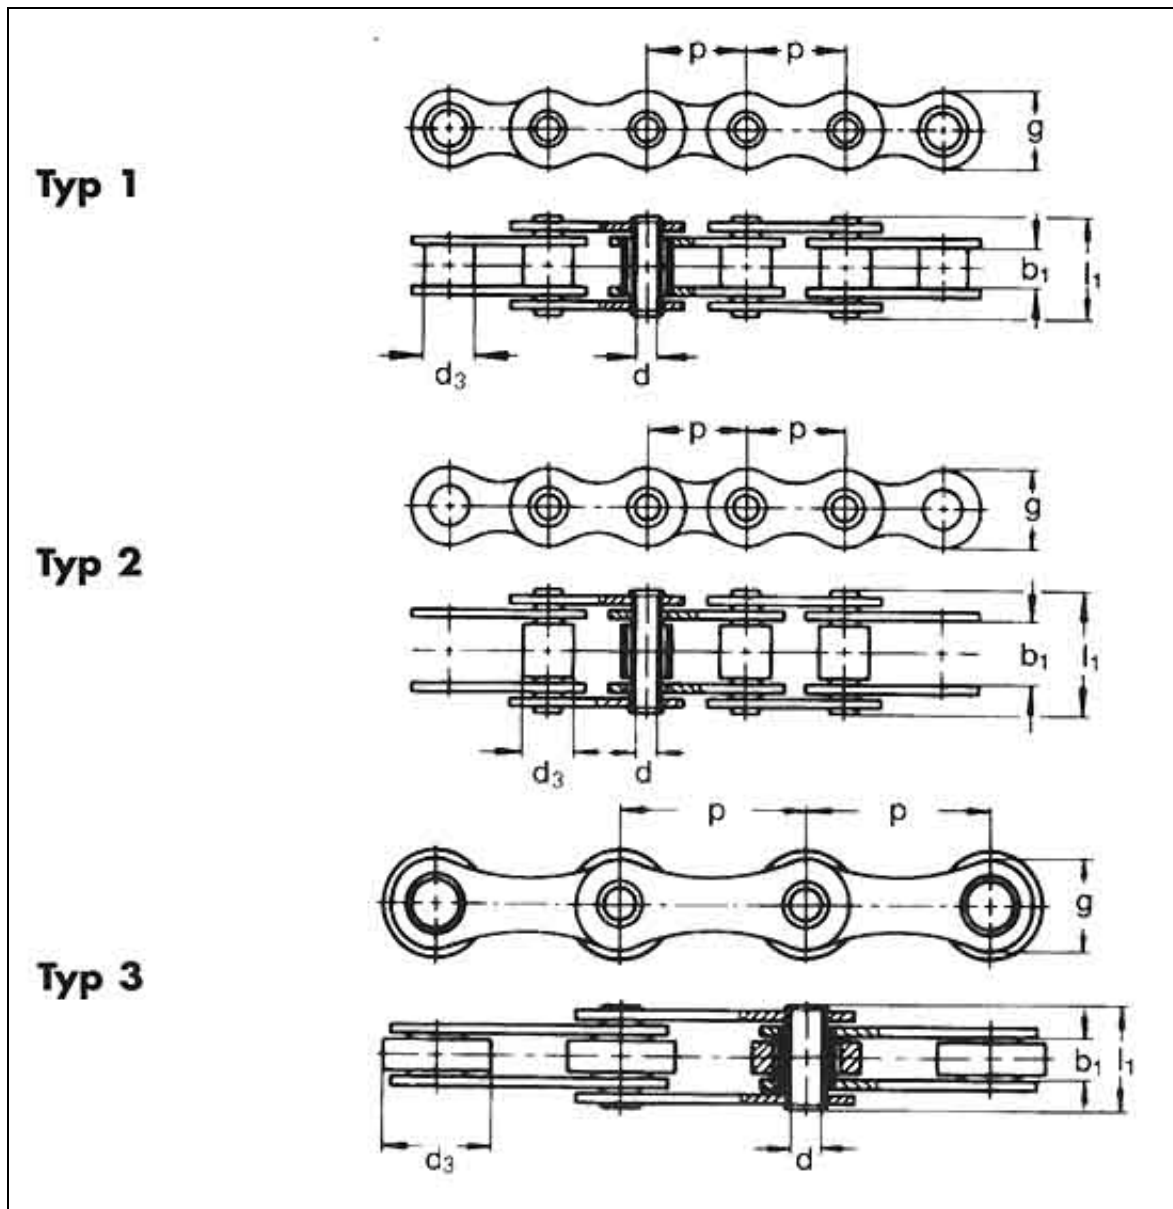

Rullkedjor

Hålbultkedjor

Kedja	Delning P mm	Delning P tum	Inv. bredd b ₁ min	Rulle/ hylsa Æ d ₃ max	Hål- bult Æ d +0,1	Bredd över bult l ₁ max	Höjd h max	Typ
HBK0833	12,70	1/2	3,30	7,75	4,20	10,20	10,50	2
HBK0877	12,70	1/2	7,75	8,51	4,00	17,00	12,20	1

HBK0895	12,70	1/2	9,50	8,51	4,00	19,00	11,80	2
HBK1065	15,87	5/8	6,50	10,16	5,00	17,00	14,70	2
HBK1095	15,87	5/8	9,50	10,16	5,00	20,00	14,70	2
HBK1211	19,05	3/4	11,70	12,07	5,00	22,50	16,10	2
HBK2415	38,10	1 1/2	15,20	18,00	10,20	34,50	28,00	1
HBK500	50,00	-	15,00	26,00	14,40	35,60	35,00	1
HBK500H	50,00	-	15,00	26,00	14,40	35,60	40,00	1
HBK508	50,80	2	10,00	30,00	8,20	27,00	26,00	3
HBK1000	100,00	-	11,00	30,00	8,20	27,00	26,00	3