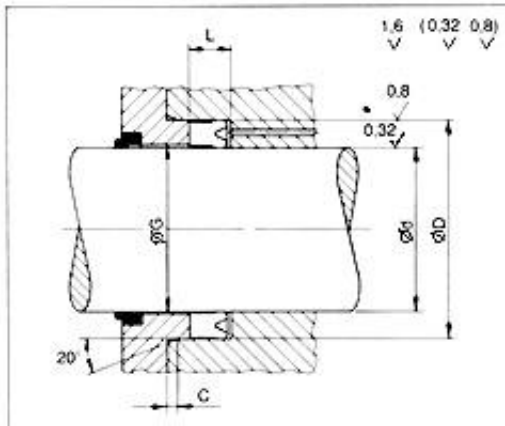

Kolvätätning

Typ UN

Typ UN kort inbyggnad

Material:
Polyuretan 92° Shore A
Polyuretan 94° Shore A

∅D	C
<60	4
60 - 120	5
120 - 180	6,5
180 - 250	7,5
250 - 400	10

TOLERANSER	
∅b	JS 11
∅d	E8 h9
L	+0.25 0
∅G max.	∅d max. +0.2

TOLERANSER	
∅D	<120 H11 e8 >120 H10 e8
∅d	<120 js11 >120 js10
L	+0.25 0

Æ d	Æ D	L	Benämning	Æ d	Æ D	L	Benämning
4,0	10,0	5,0	UN 4/ 10x 4,5	42,0	52,0	10,0	UN 42/ 52x 9,0
5,0	12,0	5,5	UN 5/ 12x 5,0	45,0	55,0	7,5	UN 45/ 55x 6,8
5,0	12,0	6,3	UN 5/ 12x 5,7	45,0	55,0	11,0	UN 45/ 55x10,0
5,0	12,0	6,5	UN 5/ 12x 6,0	45,0	60,0	11,0	UN 45/ 60x10,0
6,0	12,0	4,5	UN 6/ 12x 4,0	45,0	63,0	11,0	UN 45/ 63x10,0
6,0	12,0	6,0	UN 6/ 12x 5,5	45,0	65,0	11,0	UN 45/ 65x10,0
6,0	12,0	6,5	UN 6/ 12x 6,0	45,0	65,0	13,0	UN 45/ 65x12,0
6,0	15,0	9,0	UN 6/ 15x 8,0	48,0	58,0	11,0	UN 48/ 58x10,0
7,0	15,0	8,0	UN 7/ 15x 7,2	50,0	60,0	11,0	UN 50/ 60x10,0
8,0	14,0	7,0	UN 8/ 14x 6,3	50,0	60,0	12,0	UN 50/ 60x11,0
8,0	15,0	6,3	UN 8/ 15x 5,7	50,0	62,0	10,0	UN 50/ 62x 9,0
8,0	15,0	9,0	UN 8/ 15x 8,0	50,0	63,0	7,0	UN 50/ 63x 6,3
8,0	16,0	6,3	UN 8/ 16x 5,7	50,0	65,0	11,0	UN 50/ 65x10,0
8,0	18,0	10,0	UN 8/ 18x 9,0	50,0	70,0	11,0	UN 50/ 70x10,0
8,0	22,0	9,0	UN 8/ 22x 8,0	50,0	70,0	13,0	UN 50/ 70x12,0
9,0	19,0	7,0	UN 9/ 19x 6,3	50,0	70,0	19,0	UN 50/ 70x18,0